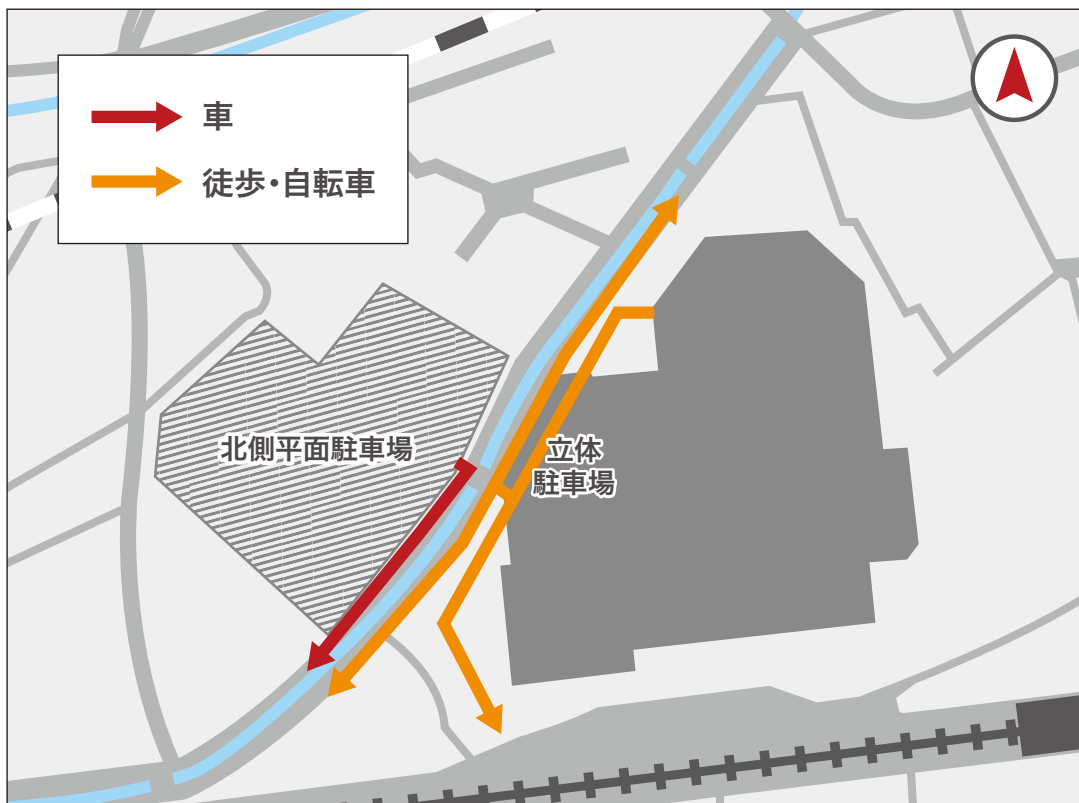

22時以降の帰宅ルートと駐車場

- 立体駐車場……………20:30に入口封鎖
22:00まで利用可能 (※22:00に出口封鎖されるためご注意ください)
- 店舗側平面駐車場……22:00まで利用可能
- 北側平面駐車場……………24:00まで利用可能